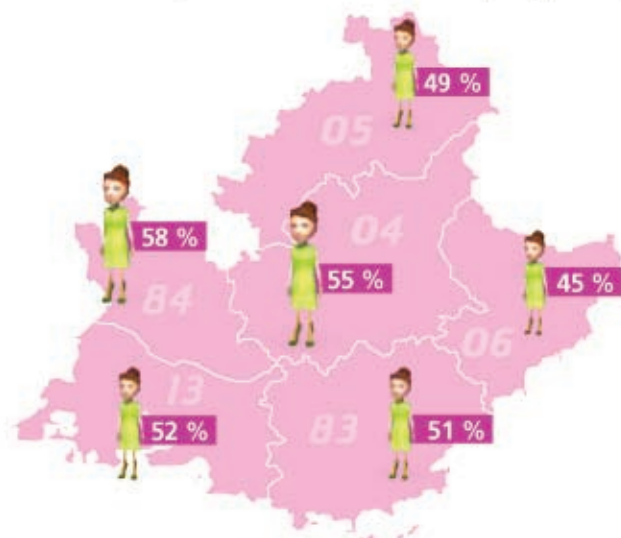

► La part des femmes à la recherche d'un emploi d'animateur diminue en 2009

Part de femmes parmi les demandeurs d'emploi, par département

Source : Pôle emploi, Direccte – DEFM, catégorie ABC au 31.12.2009 (stocks) – Traitement ORM.

La proportion de femmes en situation de demande d'emploi pour un métier de l'animation et du sport se réduit sensiblement, surtout sur les territoires où le tourisme sportif est très développé. Elles sont minoritaires dans ce champ donc moins touchées par la réduction des périodes touristiques.